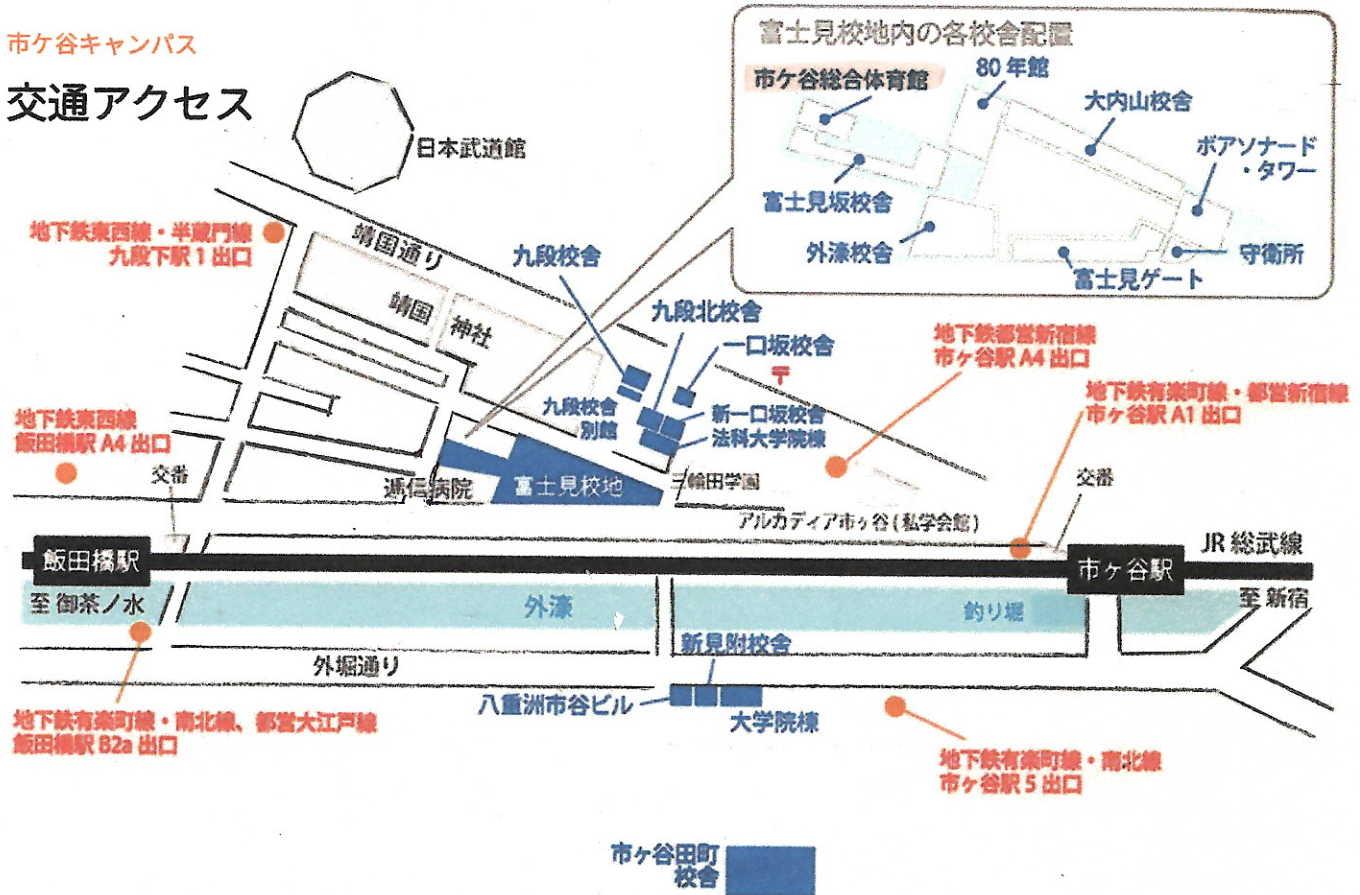

市ヶ谷キャンパス Ichigaya Campus

市ヶ谷キャンパス

交通アクセス

- 【JR線】 総武線：市ヶ谷駅または飯田橋駅下車徒歩10分
- 【地下鉄線】 都営新宿線：市ヶ谷駅下車徒歩10分
- 【地下鉄線】 東京メトロ有楽町線：市ヶ谷駅または飯田橋駅下車徒歩10分
- 【地下鉄線】 東京メトロ東西線：飯田橋駅下車徒歩10分
- 【地下鉄線】 東京メトロ南北線：市ヶ谷駅または飯田橋駅下車徒歩10分
- 【地下鉄線】 都営大江戸線：飯田橋駅下車徒歩10分

主なターミナルからの交通アクセス

18	東京駅	JR中央線快速 約4分	御茶ノ水駅	JR総武線 約4分	飯田橋駅	徒歩 約10分
20	新宿駅	JR総武線 約10分	永田町駅	地下鉄有楽町線 約3分	市ヶ谷駅	徒歩 約10分
20	池袋駅	地下鉄有楽町線 約10分	秋葉原駅	JR総武線 約8分	飯田橋駅	徒歩 約10分
19	渋谷駅	地下鉄半蔵門線 約6分			市ヶ谷駅	徒歩 約10分
20	上野駅	JR山手線 約4分			飯田橋駅	徒歩 約10分

市ヶ谷キャンパス

内の数字は、総所要時間(乗り換え時間を除く)を表す。